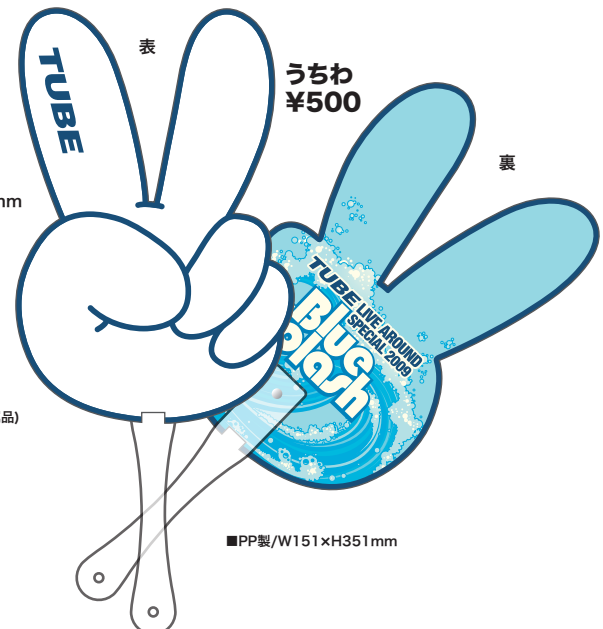

# TUBE LIVE AROUND SPECIAL 2009 “Blue Splash”

Tシャツ  
各 ¥4,000

■Tシャツ(W) 綿100% SIZE:S/M/L/XL

■Tシャツ(N) 綿100% SIZE:S/M/L/XL

Tシャツ  
各 ¥4,000

■Tシャツ(CY) 綿100% SIZE:S/M/L/XL

■ボーダーTシャツ 胸ワンポイントプリント 綿100% SIZE:S/M/L/XL

■綿100% 40×115cm シャーリング加工

ハンドタオル ¥1,200

■綿100% 30×30cm シャーリング加工

チャーム 3点 set(ストリング付)

¥1,800

●クリーナー

■W50×H25mm

●ストリング(付属品)

●プラ製チャーム

■W60×H14mm

●PVC製チャーム(ジェル入)

■W110×H15mm

表

うちわ  
¥500

裏

■PP製/W151×H351mm