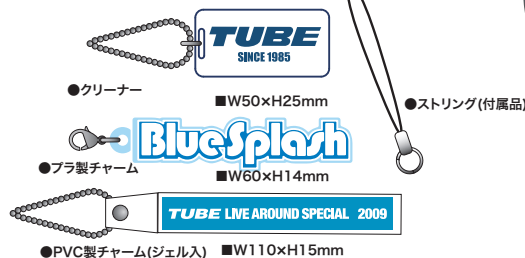

ビーチタオル ¥5,000

■綿100% 78×150cm シャーリング加工

PINS ¥300

タンブラー ¥1,500

■容量: 350mm/88×80×178mm

パンフレット  
¥3,500

■52P/ALL COLOR/特製マグネット(85×54mm)付

スポーツタオル ¥3,000

■綿100% 40×115cm シャーリング加工

ハンドタオル ¥1,200

■綿100% 30×30cm シャーリング加工

チャーム 3点 set(ストリング付)

¥1,800

●クリーナー

■W50×H25mm

●ストリング(付属品)

●プラ製チャーム

■W60×H14mm

●PVC製チャーム(ジェル入)

■W110×H15mm

表

うちわ  
¥500

裏

■PP製/W151×H351mm